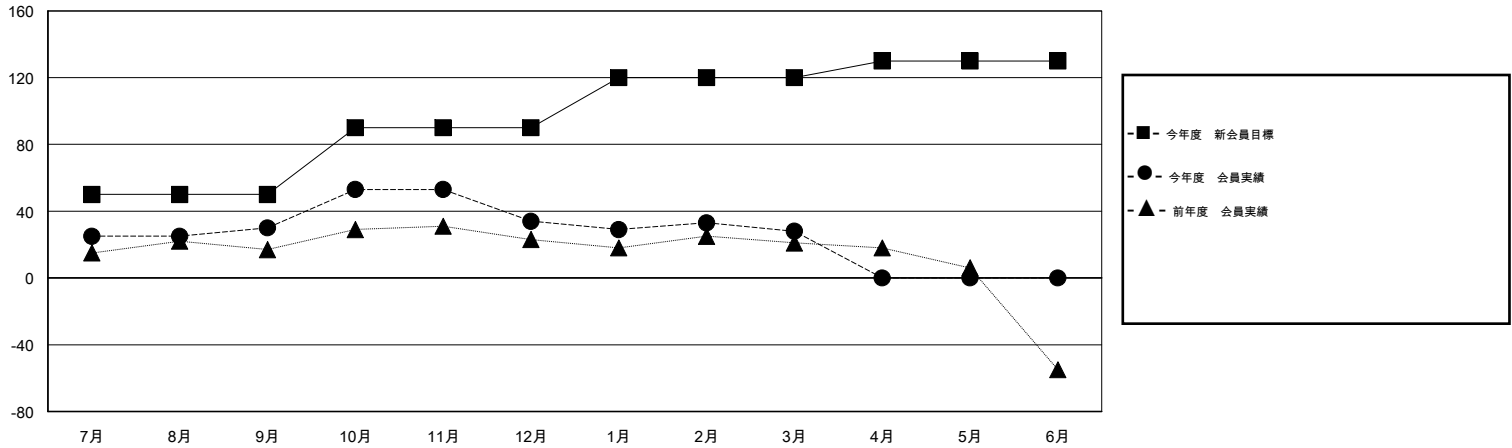

# MONTHLY MEMBERSHIP PROGRESS REPORT

District 337 B

Results as of: 3/31/2014

GMT: Junichi Takata

地域 JAPAN

GMT会則地域 5-Jap

クラブ					名				
結果: 2013-2014					結果: 2013-2014				
四半期	新クラブ目標	実際の新クラブ	実際の解散クラブ	実際の純増/純減	四半期	新会員目標	実際の追加登録会員数	実際の退会者	実際の純増/純減
7月/8月/9月	0	0	0	0	7月/8月/9月	50	73	43	30
10月/11月/12月	1	0	0	0	10月/11月/12月	40	42	38	4
1月/2月/3月	0	0	2	-2	1月/2月/3月	30	68	74	-6
4月/5月/6月	0	0	0	0	4月/5月/6月	10	0	0	0

新クラブ目標及び実績累計

会員目標及び実績累計

解散クラブ: 2	56 CLUBS OF 72 一名以上の新会員を登録	男女別
		男性 2,095 (91.21%)
		女性 202 (8.79%)
退会者	<a href="#">健康診断データはこちら</a>	家族会員 57
物故会員 16		世帯主 28
クラブ解散 27		世帯主以外 29
その他 112		
合計 155		